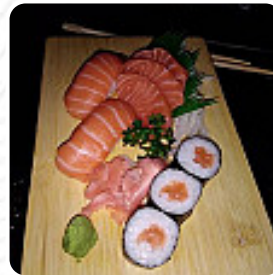

Un complet menu de Ine Ka Mura de Nice avec tous les 11 mets et boissons se trouve ici sur la carte. Pour les **offres changeantes**, veuillez appeler ou utiliser les coordonnées sur le site internet pour contacter le propriétaire. Ce que [User](#) aime dans Ine Ka Mura :

Nous y allons depuis des années en famille et entre amis, nourriture excellente car fraîche, service rapide et impeccable, personnel très sympathique, je recommande fortement. [Lire plus](#). Quand le temps est bon, tu peux aussi manger dehors, et dans les espaces accessibles, peuvent également venir des invités en fauteuil roulant ou avec des handicaps physiologiques. Ce que [User](#) n'aime pas dans Ine Ka Mura :

On peut sortir de là avec la fameuse petite entrée petite brochette petits raviolis bons mais peu le plat de pâtes était bien servi restaurant propre et pas très cher [Lire plus](#). La grande sélection de spécialités de café et de thé rend une visite au Ine Ka Mura encore plus intéressante, sur la carte on trouve aussi plusieurs *plats mets*. La cuisine fusion asiatique est également une partie importante du Ine Ka Mura. Pour ceux qui trouvent les mets normaux et généralement connus ennuyeux, ils devraient aborder avec joie d'expérimenter et essayer une ou l'autre combinaison excitante d'ingrédients à manger, De plus, les **délicieux** desserts du restaurant brillent non seulement dans les yeux de nos petits invités.