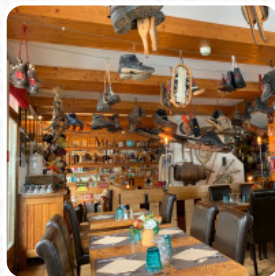

Menu Du Refuge-porte Du Bois

<https://lacarte.menu>

Le Bois, Champagny-en-Vanoise, France
+33479550579 - <http://www.gitedubois.com/>

Sur ce site internet, tu trouveras le [menu complet menu](#) de Du Refuge-porte Du Bois de [Champagny-en-Vanoise](#). Actuellement, **11** menus et boissons sont disponibles. Pour les offres saisonnières ou hebdomadaires, veuillez contacter directement le propriétaire du restaurant. Tu peux également le contacter via son site internet.

Ce que [User](#) aime dans Du Refuge-porte Du Bois :

Une adresse authentique qui reflète bien le vallon féérique de CHAMPAGNY LE HAUT! Restauration de qualité ! Excellent Rapport qualité -prix . De plus ce refuge est un véritable musée de la montagne . Je recommande vivement ! [Lire plus](#). Le restaurant est accessible aux personnes à mobilité réduite et peut donc être utilisé même avec un fauteuil roulant ou des restrictions physiques, et il y a du WiFi offert. Si la météo le permet, tu peux aussi manger en plein air. Pour ceux qui veulent boire **quelque chose après la sortie du bureau** et s'asseoir avec des amis ou seul, Du Refuge-porte Du Bois de Champagny-en-Vanoise est un bon bar, les visiteurs du local sont également enthousiastes à propos de la complète diversité de spécialités de café et de thé que le restaurant propose. Par ailleurs, on te propose des plats fins selon le *modèle français*, ici on sert pour le petit déjeuner un plein de variations brunch.