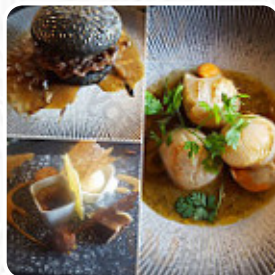

Menu L'auberge De L'etoile

<https://lacarte.menu>

La Place, Oye-Plage, France

+33321356771,+33549916027 - <https://auberge-de-letoile-oye-plage.metro.bar/>

Ici, tu trouveras le [menu de L'auberge De L'etoile](#) à Oye-Plage. Actuellement, **15** plats et boissons sont au menu. Pour les offres changeantes, tu peux te renseigner par téléphone. Ce que [User](#) aime dans L'auberge De L'etoile :

Accueil et service au top dans ce resto très bien décoré. Les plats sont copieux bien cuisinés, on sent le fait maison avec une large carte et surtout des plats que l'on n'a pas l'habitude de manger. Donc un très bon moment entre amis. Bravo et merci pour votre professionnalisme. [Lire plus](#). Le restaurant est accessible aux personnes à mobilité réduite et peut donc être utilisé même avec un fauteuil roulant ou des handicaps physiques. Ce que [User](#) n'aime pas dans L'auberge De L'etoile :

C'était pas facile de trouver un restaurant ici, mais je suis content qu'il soit ouvert dimanche. La cuisine est aussi bonne. Cependant, quand j'ai vu que les gens ont ramassé des fourchettes et des cuillères et les ont réutilisés sans les laver, il a été jugé que les conditions sanitaires n'étaient pas bonnes... [Lire plus](#). Le L'auberge De L'etoile de Oye-Plage a des plats typiques de l'Europe à son menu, Tu peux aussi te réjouir de la typique délicieuse cuisine française. Ceux qui visitent ce restaurant apprécieront la vue incroyable sur d'innombrables *sites touristiques*, Au bar, tu peux te détendre avec une bière fraîche ou d'autres boissons alcoolisées et non alcoolisées.