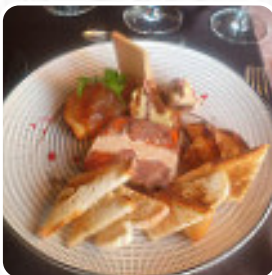

Menu L'auberge De L'etoile

<https://lacarte.menu>

La Place, Oye-Plage, France

+33321356771,+33549916027 - <https://auberge-de-letoile-oye-plage.metro.bar/>

Ici, tu trouveras le [menu de L'auberge De L'etoile](#) à Oye-Plage. Actuellement, **15** plats et boissons sont au menu. Pour les offres changeantes, tu peux te renseigner par téléphone. Ce que [User](#) aime dans L'auberge De L'etoile :

Accueil et service au top dans ce resto très bien décoré. Les plats sont copieux bien cuisinés, on sent le fait maison avec une large carte et surtout des plats que l'on n'a pas l'habitude de manger. Donc un très bon moment entre amis. Bravo et merci pour votre professionnalisme. [Lire plus](#). Le restaurant est accessible aux personnes à mobilité réduite et peut donc être utilisé même avec un fauteuil roulant ou des handicaps physiques. Ce que [User](#) n'aime pas dans L'auberge De L'etoile :

C'était pas facile de trouver un restaurant ici, mais je suis content qu'il soit ouvert dimanche. La cuisine est aussi bonne. Cependant, quand j'ai vu que les gens ont ramassé des fourchettes et des cuillères et les ont réutilisés sans les laver, il a été jugé que les conditions sanitaires n'étaient pas bonnes... [Lire plus](#). Le L'auberge De L'etoile de Oye-Plage a des plats typiques de l'Europe à son menu, Tu peux aussi te réjouir de la typique délicieuse cuisine française. Ceux qui visitent ce restaurant apprécieront la vue incroyable sur d'innombrables *sites touristiques*, Au bar, tu peux te détendre avec une bière fraîche ou d'autres boissons alcoolisées et non alcoolisées.