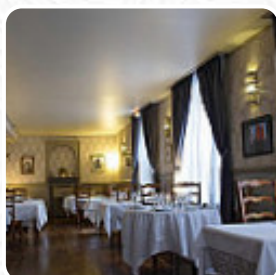

Menu L De La Banniere

<https://lacarte.menu>

11 Rue Franklin Roosevelt, Laon, France

+33323232144 - <http://www.hoteldelabannieredefrance.com/>

Ici, tu trouveras le [menu de L De La Banniere](#) à Laon. Actuellement, 14 plats et boissons sont sur la carte. Pour les offres saisonnières ou hebdomadaires, tu peux te renseigner par téléphone. Le restaurant propose le Wlan sans frais pour ses invités, selon la situation météorologique on peut aussi bien s'asseoir dehors et prendre quelque chose à manger. Les espaces sur place sont accessibles et donc aucun problème pour les visiteurs en fauteuil roulant ou avec des limitations physiologiques. Ce que [User](#) n'aime pas dans L De La Banniere :
Ce n'est pas le grand luxe et cet hôtel est bien situé au coeur de la ville de Laon. la décoration des chambres n'est pas une finition exquise, mais elles sont propres et calmes. La literie n'est pas le sommet du sommet mais reste correcte. le petit déjeuner est varié et satisfaisant. Enfin, les gestionnaires de l'hôtel sont plutôt accueillants. court un endroit un peu déçu, mais correct quand vous passez une nuit da... [Lire plus](#). Au L De La Banniere à Laon est servi le matin un *copieux brunch*, lors duquel tu peux selon tes envies te faire dorloter culinairement, et tu peux t'attendre à la typique savoureuse **cuisine française**. Après le repas (ou pendant), tu as l'option de encore te détendre au bar avec une boisson alcoolisée ou non alcoolisée.