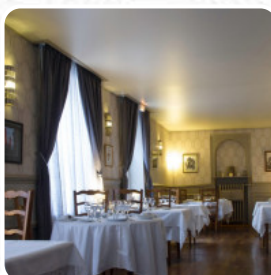

Menu L De La Banniere

<https://lacarte.menu>

11 Rue Franklin Roosevelt, Laon, France

+33323232144 - <http://www.hoteldelabannieredefrance.com/>

Ici, tu trouveras le [menu de L De La Banniere](#) à Laon. Actuellement, 14 plats et boissons sont sur la carte. Pour les offres saisonnières ou hebdomadaires, tu peux te renseigner par téléphone. Le restaurant propose le Wlan sans frais pour ses invités, selon la situation météorologique on peut aussi bien s'asseoir dehors et prendre quelque chose à manger. Les espaces sur place sont accessibles et donc aucun problème pour les visiteurs en fauteuil roulant ou avec des limitations physiologiques. Ce que [User](#) n'aime pas dans L De La Banniere :
Ce n'est pas le grand luxe et cet hôtel est bien situé au coeur de la ville de Laon. la décoration des chambres n'est pas une finition exquise, mais elles sont propres et calmes. La literie n'est pas le sommet du sommet mais reste correcte. le petit déjeuner est varié et satisfaisant. Enfin, les gestionnaires de l'hôtel sont plutôt accueillants. court un endroit un peu déçu, mais correct quand vous passez une nuit da... [Lire plus](#). Au L De La Banniere à Laon est servi le matin un *copieux brunch*, lors duquel tu peux selon tes envies te faire dorloter culinairement, et tu peux t'attendre à la typique savoureuse **cuisine française**. Après le repas (ou pendant), tu as l'option de encore te détendre au bar avec une boisson alcoolisée ou non alcoolisée.