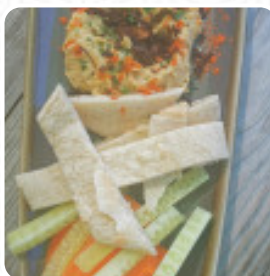

Menu 1580m

<https://lacarte.menu>

1580m, Les Arandelieres Bonconseil Dessus, 73640 France, Sainte-Foy-Tarentaise
+33626068203 - <http://www.1580m.fr>