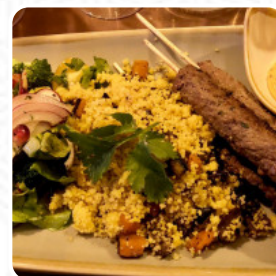

Menu 1580m

<https://lacarte.menu>

1580m, Les Arandelieres Bonconseil Dessus, 73640 France, Sainte-Foy-Tarentaise
+33626068203 - <http://www.1580m.fr>