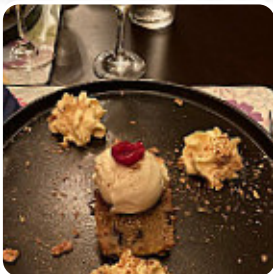

Un complet [menu](#) de Le Grand Jardin de Baume Les Messieurs avec tous les 15 repas et boissons se trouve ici au menu. Pour les offres changeantes, veuillez appeler ou utiliser les coordonnées sur le site internet pour contacter le propriétaire. Ce que [User](#) aime dans Le Grand Jardin :

restaurant agréable, très personnel, un peu cher mais sauces de maîtrise et la croûte avec des morsures a été largement adapté à mon appétit 18 euros. le plat de poisson était autour de 30 et les desserts de 5 à 8€ Excellent café stretto pour finir [Lire plus](#). Le établissement est accessible aux personnes à mobilité réduite et peut donc être utilisé même avec un fauteuil roulant ou des handicaps physiques, selon la situation météorologique on peut aussi bien s'asseoir dehors et se faire servir. Ce que [User](#) n'aime pas dans Le Grand Jardin :

Nous avons beaucoup aimé ce restaurant, mais c'était notre première visite depuis le covid et nous étions déçus. le menu était presque 100 viandes même le plat de poisson contenant de la viande. Lors de nos visites précédentes, il y avait toujours quelque chose pour les libérateurs de viande. et 100€ pour un déjeuner pour 2 personnes, c'est cher. [Lire plus](#). Le Le Grand Jardin de Baume Les Messieurs fournit des **plats typiques de l'ensemble du continent européen**, Au bar, tu peux te détendre avec une **bière fraîche** ou d'autres boissons alcoolisées et non alcoolisées. En plus des simples snacks, des morceaux sucrés et des gâteaux, on propose aussi des boissons froides et chaudes, et tu peux t'attendre à la typique succulente **cuisine française**.