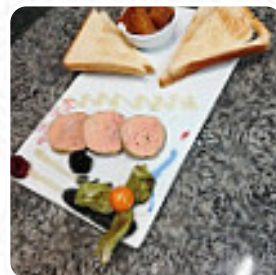

Sur ce site, tu trouveras le menu complet menu de Au Tip Top de [Souillac](#). Actuellement, 15 repas et boissons sont disponibles. Pour les **offres changeantes**, veuillez contacter directement le propriétaire du restaurant. Tu peux également le contacter via son site internet. Ce que [User](#) aime dans Au Tip Top :

Très bonne soirée, un accueil au top, une variété de burgers et paninis parfaite pour notre petit loup, et quelques plats plus élaborés pour les grands. Nous nous sommes régalés, et notre hôte s'est parfaitement adapté à nos petites demandes. [Lire plus](#). Quand la météo est bon, tu peux aussi manger à l'extérieur. Ce que [User](#) n'aime pas dans Au Tip Top :

Commande a emporter, Le pain était tout gorgé de jus de steak donc pas du tout agréable. Le burger commandé devait avoir des oignons rouges crus mais c'était finalement des oignons jaunes cuits. Burgers pas bons, pour le prix c'est très décevant. [Lire plus](#). Es-tu à la recherche de desserts ? Chez Au Tip Top, tu trouveras des divins desserts qui satisferont certainement ton envie de remplir, Tu peux aussi te réjouir de la typique succulente cuisine française. Tu préfères savourer le repas chez toi ou pour une occasion spéciale comme un grand anniversaire? Grâce au service de traiteur interne, c'est pas de problème, les invités préfèrent surtout les succulents **jus**.