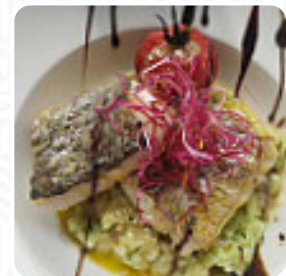

Un complet [menu](#) de La Part Des Anges de Mâcon avec tous les 15 plats et boissons se trouve ici sur la carte. Pour les offres saisonnières ou hebdomadaires, veuillez appeler ou utiliser les coordonnées sur le site internet pour contacter le propriétaire. Ce que [User](#) aime dans La Part Des Anges :

Personnel à l'écoute et agréable, les plats sont bons, le rapport qualité prix est bien présent. Une très belle expérience que je renouvellerai avec plaisir. [Lire plus](#). Quand le temps est agréable, tu peux aussi manger à l'extérieur. Ce que [User](#) n'aime pas dans La Part Des Anges :

Qualite bonne .Peu de choix mais frais. Portion et verre calculés au plus juste! La bière même pas mais beaucoup de mousse et deux fois de suite. Donc tout est trop cher de à euros par rapport à la ville et à l'établissement. Ma foi chacun doit faire son expérience. [Lire plus](#). Grâce à la énorme variété de *spécialités de café et de thé*, une visite au La Part Des Anges devient encore plus attrayante, Tu peux aussi te réjouir de la typique raffinée cuisine française. Tu peux encore te détendre au bar après le repas (ou pendant) et apprécier une **boisson alcoolisée ou non alcoolisée**, de plus, les savoureux desserts du restaurant brillent non seulement sur les assiettes des enfants ou dans les yeux des petits invités.