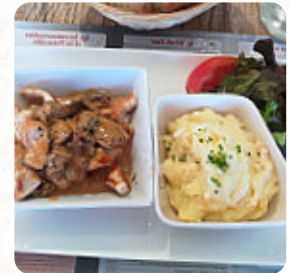

Menu Le Zinc

<https://lacarte.menu>

7 AVENUE GEORGE GERSHWIN, Riom, France

+33473867061,+33890210135 - <http://www.restaurantbistrolezinc.fr/>

Sur ce site, tu trouveras le menu complet menu de Le Zinc de Riom. Actuellement, **15** mets et boissons sont disponibles. Pour les offres saisonnières ou hebdomadaires, veuillez contacter directement le propriétaire du restaurant. Tu peux également le contacter via son site internet. Ce que [User](#) aime dans Le Zinc : restaurant très accueillant avec des produits locaux. Les serveurs sont souriants, le service est rapide et beaucoup d'humour. sur la suggestion photo du jour: l'ampoule de boeuf avec sauce amère, salade et tagliatelles avec basilic (en remplacement de l'écrasement de pommes de terre). Merci pour ce bon moment ! [Lire plus](#). Le établissement est accessible aux personnes à mobilité réduite et peut donc être utilisé même avec un fauteuil roulant ou des restrictions physiologiques, selon la météo on peut aussi bien s'asseoir dehors et manger et boire. Le Zinc de Riom est un bon endroit pour un bar pour boire *quelque chose après la fin du travail* et s'asseoir avec des amis, de plus, bien sûr, l'environnement a une grande influence, ce qui fait que les clients ne se contentent pas de savourer les succulents plats, mais aiment aussi le **Bistro** en lui-même. Il y a également des délicieux mets disponibles, typiques de l'Europe, De plus, les sucrés desserts du local brillent non seulement dans les yeux de nos petits invités.

Menu Le Zinc

Plats principaux

SALADE D'ACCOMPAGNEMENT

Plats d'accompagnement

PURÉE DE POMME DE TERRE

Starters & Salads

PUCES

Starters

Ces types de plats sont servis

SALADE

STEAK

Les plats sont préparés avec

PATATES

BŒUF

FROMAGE

PATATES