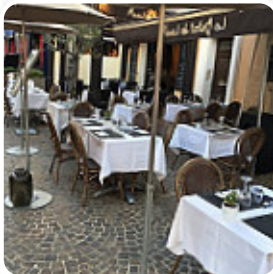

Menu Le Bistrot De Louis

<https://lacarte.menu>

9, PLACE COLBERT, Sainte-Maxime, France

+33494438827 - <https://www.facebook.com/LeBistrotdeLouisOFF>

Sur ce site, tu trouveras le menu complet menu de Le Bistrot De Louis de Sainte-Maxime. Actuellement, 15 mets et boissons sont disponibles. Pour les *offres saisonnières ou hebdomadaires*, veuillez contacter directement le propriétaire du restaurant. Tu peux également le contacter via son site internet. Ce que [User](#) aime dans Le Bistrot De Louis :

Une cuisine délicieuse, réellement ! Nous nous sommes régalés ! Le cadre est magnifique. Les patrons adorables ! Nous avons tellement aimé que nous y sommes allés le midi et retourné le soir ! Avec en prime un concert. [Lire plus](#). Le W-LAN de l'établissement est disponible gratuitement, et dans les locaux accessibles, peuvent également venir des clients en fauteuil roulant ou avec des handicaps physiques. Si le temps le permet, tu peux aussi prendre quelque chose en plein air. Le Bistrot De Louis de Sainte-Maxime fait un bon bar si après la fin du travail on veut encore une bière et s'asseoir avec des amis, le palais se réjouit également de **mets méditerranéens bons** à digérer qui sont sur le menu. Si pour la fin vous souhaitez quelque chose de un dessert, Le Bistrot De Louis ne vous déçoit pas non plus avec sa bonne sélection de desserts, surtout avec les **Tapas** facile à manger, on ne peut absolument rien faire de mal car il y a quelque chose pour tous les goûts.