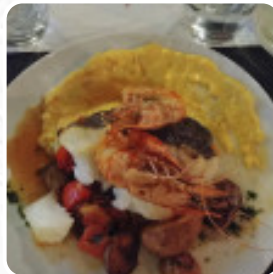

Sur ce site, tu trouveras le menu complet menu de Le Bistrot De Louis de Sainte-Maxime. Actuellement, 15 mets et boissons sont disponibles. Pour les *offres saisonnières ou hebdomadaires*, veuillez contacter directement le propriétaire du restaurant. Tu peux également le contacter via son site internet. Ce que [User](#) aime dans Le Bistrot De Louis :

Une cuisine délicieuse, réellement ! Nous nous sommes régalés ! Le cadre est magnifique. Les patrons adorables ! Nous avons tellement aimé que nous y sommes allés le midi et retourné le soir ! Avec en prime un concert. [Lire plus](#). Le W-LAN de l'établissement est disponible gratuitement, et dans les locaux accessibles, peuvent également venir des clients en fauteuil roulant ou avec des handicaps physiques. Si le temps le permet, tu peux aussi prendre quelque chose en plein air. Le Bistrot De Louis de Sainte-Maxime fait un bon bar si après la fin du travail on veut encore une bière et s'asseoir avec des amis, le palais se réjouit également de **mets méditerranéens bons** à digérer qui sont sur le menu. Si pour la fin vous souhaitez quelque chose de un dessert, Le Bistrot De Louis ne vous déçoit pas non plus avec sa bonne sélection de desserts, surtout avec les **Tapas** facile à manger, on ne peut absolument rien faire de mal car il y a quelque chose pour tous les goûts.