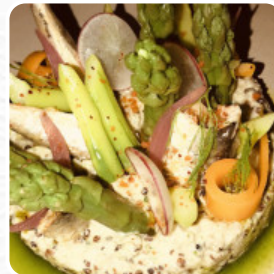

Sur ce site, tu trouveras le menu complet menu de Le Bistrot De Louis de Sainte-Maxime. Actuellement, 15 mets et boissons sont disponibles. Pour les *offres saisonnières ou hebdomadaires*, veuillez contacter directement le propriétaire du restaurant. Tu peux également le contacter via son site internet. Ce que [User](#) aime dans Le Bistrot De Louis :

Une cuisine délicieuse, réellement ! Nous nous sommes régalés ! Le cadre est magnifique. Les patrons adorables ! Nous avons tellement aimé que nous y sommes allés le midi et retourné le soir ! Avec en prime un concert. [Lire plus](#). Le W-LAN de l'établissement est disponible gratuitement, et dans les locaux accessibles, peuvent également venir des clients en fauteuil roulant ou avec des handicaps physiques. Si le temps le permet, tu peux aussi prendre quelque chose en plein air. Le Bistrot De Louis de Sainte-Maxime fait un bon bar si après la fin du travail on veut encore une bière et s'asseoir avec des amis, le palais se réjouit également de **mets méditerranéens bons** à digérer qui sont sur le menu. Si pour la fin vous souhaitez quelque chose de un dessert, Le Bistrot De Louis ne vous déçoit pas non plus avec sa bonne sélection de desserts, surtout avec les **Tapas** facile à manger, on ne peut absolument rien faire de mal car il y a quelque chose pour tous les goûts.