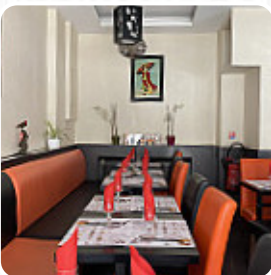

Menu Maydo

<https://lacarte.menu>

3 Rue Erard, Paris, France

+33143415964,+33890210567,+33186995715 - <http://www.sushimaydo.fr/>

Le **menu de Maydo** 's de Paris contient 15 plats. En moyenne un repas ou une boisson sur la carte coûte environ 8 €. Les catégories peuvent être consultées dans le menu ci-dessous. Ce que [User](#) aime dans Maydo : Excellente adresse de sushi/maki, avec un très bon rapport qualité prix. Je retire étoile car un effort serait bienvenu pour la vente à emporter et la livraison afin de limiter les emballages plastiques et demander aux clients si des couverts sont nécessaires. [Lire plus](#). Quand le temps est agréable, tu peux aussi manger à l'extérieur, et dans les espaces accessibles, peuvent également venir des invités en fauteuil roulant ou avec des handicaps physiologiques. Maydo de Paris concocte pour toi de savoureux sushis (par exemple Maki et Te-Maki) , en plus de nombreuses différentes variations, toujours frais avec des ingrédients comme le poisson, les légumes et la viande, sur le menu du jour on trouve aussi plusieurs plats menus. Le lieu propose une variée gamme de **piquantes tapas** qui sûrement le détour, En outre, la réussie fusion de différents plats avec de nouveaux et parfois produits expérimentaux est appréciée par les visiteurs - un bon exemple de fusion asiatique.

BOUCHÉES AUX CREVETTES 5 €

Sonstiges

SASHIMIS

Sushi Bar Entrees

CHIRASHI

Nos Plats

BŒUF AUX OIGNONS 11 €

Plats chauds