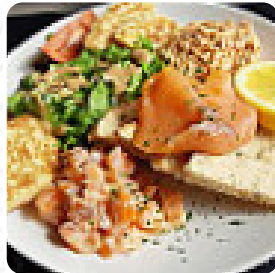

## *Menu Le Cyril*

<https://lacarte.menu>

21 Rue Des Freres Lumiere, Corneilles-en-Parisis, France  
+33130104233 - <https://lecyril95.eatbu.com>

Ici, tu trouveras le [menu de Le Cyril](#) à Corneilles-en-Parisis. Actuellement, 15 mets et boissons sont sur la carte. Pour les **offres saisonnières ou hebdomadaires**, tu peux te renseigner par téléphone. Ce que [User](#) aime dans Le Cyril :