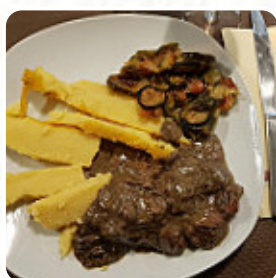

Fée Maison

Menu Fée Maison

<https://lacarte.menu>

6, Grande Rue De Saint Rambert, Lyon, France
+33478471531,+33890210123

Le restaurant de Lyon propose **15** différents plats et boissons sur le menu à un prix moyen de 8 €. Ce que [User](#) aime dans Fée Maison :

Tombées dessus un peu par hasard (l'appellation nous avait plu, à mon amie et moi), nous avons eu la surprise de trouver un lieu certes à l'ancienne mais avec une vraie cuisine maison, un accueil plus que chaleureux, et nous nous sommes régalées de grenouilles succulentes accompagnées de gratin de salsifis, de spaghettis à l'ail et au persil et de salade, très copieux ! à ne pas louper ! [Lire plus](#). Le bistro offre aussi la possibilité de s'installer à l'extérieur pour déguster un repas quand il fait agréable. Au Fée Maison de Lyon, divers savoureux plats français sont présentés, aussi, tu ne devrais pas rater la pizza croustillante et dorée qui est juste sortie du four cuite au four à bois de manière traditionnelle. Mais le point fort incontestable de ce local est le exquis Sushi comme *Nigiri et Inside-Out*, De plus, les **sucrés** desserts du restaurant brillent non seulement dans les yeux de nos petits invités.