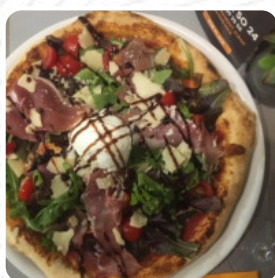

## ***Menu Mezzo Mezzo Pizza***

<https://lacarte.menu>

1 Avenue Du Mont Alban, 06300 France, Nice

+33483582554,+33483392558 - <http://nice.mezzo-mezzo-pizza.fr/>

Un **complet menu de Mezzo Mezzo Pizza** de Nice avec tous les 15 mets et boissons se trouve ici sur la carte. Pour les offres saisonnières ou hebdomadaires, veuillez appeler ou utiliser les coordonnées sur le site internet pour contacter le propriétaire. Ce que [User](#) aime dans Mezzo Mezzo Pizza : J'ai été invité chez un ami près du Mont Boron. On a testé ces pizzas. On était vraiment surpris. Que ce soit la pâte, les ingrédients ou la cuisson, tout était parfait. Ça vous convient. [Lire plus](#). Le restaurant est accessible aux personnes à mobilité réduite et peut donc être utilisé même avec un fauteuil roulant ou des handicaps physiologiques, selon la météo on peut aussi bien s'asseoir dehors et prendre quelque chose à manger. Au Mezzo Mezzo Pizza de Nice, tu peux déguster fins plats végétariens à essayer, qui sont exempts de toute viande ou poisson d'origine animale, Ne manque pas l'occasion de déguster la pizza délicieuse cuite au four à bois selon une méthode originale fraîchement. De plus, une **cuisine italienne** typique t'attend avec des classiques savoureux tels que la [pizza](#) et les pâtes.

## Ces types de plats sont servis

SALADE

PIZZA