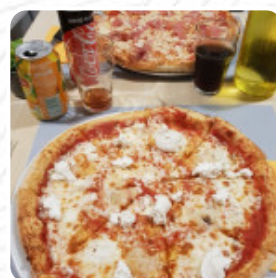

## ***Menu Mezzo Mezzo Pizza***

<https://lacarte.menu>

1 Avenue Du Mont Alban, 06300 France, Nice

+33483582554,+33483392558 - <http://nice.mezzo-mezzo-pizza.fr/>

Un **complet menu de Mezzo Mezzo Pizza** de Nice avec tous les 15 mets et boissons se trouve ici sur la carte. Pour les offres saisonnières ou hebdomadaires, veuillez appeler ou utiliser les coordonnées sur le site internet pour contacter le propriétaire. Ce que [User](#) aime dans Mezzo Mezzo Pizza : J'ai été invité chez un ami près du Mont Boron. On a testé ces pizzas. On était vraiment surpris. Que ce soit la pâte, les ingrédients ou la cuisson, tout était parfait. Ça vous convient. [Lire plus](#). Le restaurant est accessible aux personnes à mobilité réduite et peut donc être utilisé même avec un fauteuil roulant ou des handicaps physiologiques, selon la météo on peut aussi bien s'asseoir dehors et prendre quelque chose à manger. Au Mezzo Mezzo Pizza de Nice, tu peux déguster fins plats végétariens à essayer, qui sont exempts de toute viande ou poisson d'origine animale, Ne manque pas l'occasion de déguster la pizza délicieuse cuite au four à bois selon une méthode originale fraîchement. De plus, une **cuisine italienne** typique t'attend avec des classiques savoureux tels que la [pizza](#) et les pâtes.