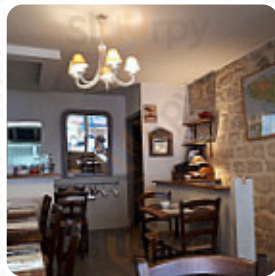

Menu La Cuillère en bois

<https://lacarte.menu>

108 rue des Entrepreneurs, 75015 Paris, France, Paris 15e Arrondissement
+33145316201 - <http://acuillerenbois.canalblog.com>

Un complet menu de La Cuillère en bois de Paris 15e Arrondissement avec tous les 14 menus et boissons se trouve ici au menu. Pour les *offres changeantes*, veuillez appeler ou utiliser les coordonnées sur le site internet pour contacter le propriétaire. Ce que [User](#) aime dans La Cuillère en bois :

Une belle salle au sous-sol plus tranquille, un peu plus exigu au rez-de-chaussée. Mais la galette y est bonne, copieuse et bien réalisée. Tous y trouveront chaussure à leur palais. Les crêpes y sont tout aussi bonnes. Allez respirer le bon air Breton, vous ne serez pas déçu. Service souriant et bon enfant. [Lire plus](#). Le restaurant offre aussi la possibilité de s'installer à l'extérieur pour se restaurer quand il fait beau. Ce que [User](#) n'aime pas dans

La Cuillère en bois :

Cette petite crêperie, très chaleureuse de par sa taille et sa décoration, ne l'est pas vraiment pour la qualité de ses crêpes. Les champignons étaient en boîte, le steak haché grossièrement posé en un seul morceau dans la crêpe. Et concernant la galette de blé noir il n'a pas encore percé le secret des bretons. Dommage pour ce lieu qui selon nous a du potentiel ;) [Lire plus](#). Si tu veux satisfaire ta faim de **quelque chose de doux** à la française, tu peux sans problème essayer l'un des nombreux **délicieux crêpes**, les clients du établissement sont également enthousiastes à propos de la grande variété de spécialités de café et de thé que le restaurant propose. Si pour la fin vous souhaitez quelque chose de sucré, La Cuillère en bois ne vous déçoit pas non plus avec sa bonne sélection de desserts, Tu peux aussi te réjouir de la typique savoureuse cuisine française.