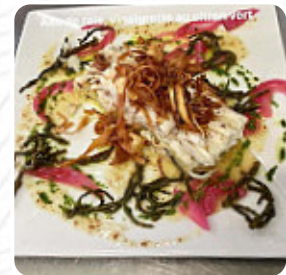

Menu La Corniche

<https://lacarte.menu>

Le Garo, Brignogan-Plages, France

+33890210132,+33890719962 - <http://www.restaurant-la-corniche.fr/>

Ici, tu trouveras le [menu de La Corniche](#) à Brignogan-Plages. Actuellement, 15 menus et boissons sont sur la carte. Pour les offres changeantes, tu peux te renseigner par téléphone. Ce que [User](#) aime dans La Corniche : très bon restaurant, prix corrects, carte pas très fournie, mais au moins on est sûr d'avoir du frais... on s'est régalé de l'entrée au dessert ! je conseille ! [Lire plus](#). Les espaces dans le restaurant sont accessibles aux personnes à mobilité réduite et peuvent être utilisés même avec un fauteuil roulant ou des handicaps physiques, selon la situation météorologique on peut aussi bien s'asseoir dehors et manger et boire. Ce que [User](#) n'aime pas dans La Corniche :

Les serveuses ne sont pas aimables .Le repas a euros est onéreux pour ce qu'on a mangé et sans saveur . Le seul point positif est la vue et ça fait cher le panorama !Je ne recommande pas ce restaurant . [Lire plus](#). La Corniche de Brignogan-Plages est un *salon de thé confortable*, où tu peux savourer une collation ou un gâteau avec un **café chaud** ou un **chocolat sucré**, et tu peux t'attendre à la raffinée classique cuisine de fruits de mer.