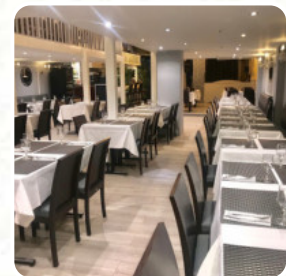

Menu Rastignac

<https://lacarte.menu>
18 Rue Baudin, Courbevoie, France
+33143331499 - <http://www.rastignac.fr/>

Ici, tu trouveras le [menu](#) de Rastignac à Courbevoie. Actuellement, **15** menus et boissons sont sur la carte. Pour les **offres changeantes**, tu peux te renseigner par téléphone. Ce que [User](#) aime dans Rastignac : Lieu visité pour le mariage de mon frère le Expérience inoubliable, l'équipe du Rastignac est à l'écoute et très attentive aux requêtes Si vous stressez à l'idée de vous marier, les équipes du Rastignac savent vous reconforter et vous procurer la journée parfaite Les mets sont de qualités : nous avons eu un apéritif, une entrée et un plat. Le gâteau est aussi géré par le Rastignac et il était qualitatif Merci à vous... [Lire plus](#). Le bistro offre aussi la possibilité de s'installer à l'extérieur pour déguster un repas quand il fait bon, et dans les locaux accessibles, peuvent également venir des clients en fauteuil roulant ou avec des limitations physiques. Au Rastignac de Courbevoie, il est possible de déguster de savoureux plats végétariens à savourer, qui ont été préparés sans viande ni poisson d'origine animale, le établissement offre aussi des menus de l'environnement [européen](#). Après le repas (ou pendant), tu as l'option de aussi te détendre au bar avec une *boisson alcoolisée* ou *non alcoolisée*. De plus, les sucrés desserts du local brillent non seulement sur les assiettes des enfants et dans les yeux des enfants.