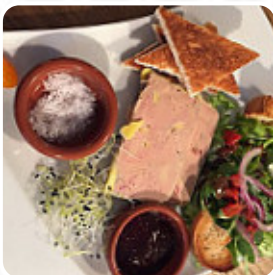

Un complet menu de De La Poste de Montfort-l'Amaury avec tous les 15 plats et boissons se trouve ici sur la carte. Pour les offres changeantes, veuillez appeler ou utiliser les coordonnées sur le site internet pour contacter le propriétaire. Ce que [User](#) aime dans De La Poste :

un habitué de ce café et jamais déçu, j'ai commencé séduit par les nouveaux! oeuf de cocotte d'entrée du moment et de burger normand avec camembert une fête !! Le cdlp reste une valeur sur! N'hésitez pas à venir faire un tour ! [Lire plus](#). Le restaurant propose le W-LAN sans frais pour ses clients, selon la météo on peut aussi bien s'asseoir dehors et manger. De La Poste de Montfort-l'Amaury est respecté pour ses **succulents hamburgers**, auxquels sont offertes des *appétissantes frites, salades et autres accompagnements*, en outre, tu obtiens ici des douceurs sucrées, des gâteaux, des simples en-cas et avec ça **des rafraîchissements glacés et des boissons très chaudes**. Il y a également des fins menus disponibles, typiques de l'Europe, Tu peux aussi te réjouir de la typique raffinée cuisine française.

FRENCH

Ces types de plats sont servis

BURGER

SALADE

STEAK

Les plats sont préparés avec

CAMEMBERT

POULET