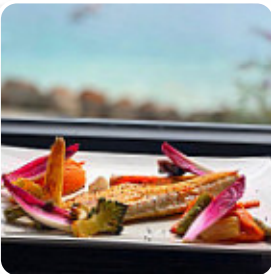

Ici, tu trouveras le menu de La Poissonnerie à Saint-Cast-le-Guildo. Actuellement, 15 mets et boissons sont au menu. Pour les **offres saisonnières ou hebdomadaires**, tu peux te renseigner par téléphone. Ce que [User](#) aime dans La Poissonnerie :

très bon moment tout est là ... l'atmosphère chaleureuse les plats succulents et la gentillesse et la convivialité du personnel. merci de ne pas manquer pour les amateurs de poisson et de fruits de mer [Lire plus](#). Quand le temps est agréable, tu peux aussi manger au grand air, et dans les espaces accessibles, peuvent également venir des invités en fauteuil roulant ou avec des handicaps physiologiques. Une visite au La Poissonnerie est particulièrement enrichissante grâce à la complète choix de *spécialités de café et de thé*, De plus, la carte des boissons à cet endroit est exceptionnelle et propose une variété considérable et variée de bières locales et internationales, qui valent définitivement le coup d'être essayées. De surcroît, on te offre des **savoureux fruits de mer menus**, Au bar, tu peux te détendre avec une bière fraîche ou d'autres boissons alcoolisées et non alcoolisées.