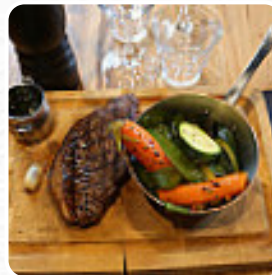

Menu Les Fines Lames

<https://lacarte.menu>

35 Rue Lepic, Paris, France

+33890210144,+33890210126,+33186995715

Sur ce site, tu trouveras le *menu complet* [menu](#) de *Les Fines Lames* de Paris. Actuellement, 15 mets et boissons sont disponibles. Pour les offres saisonnières ou hebdomadaires, veuillez contacter directement le propriétaire du restaurant. Tu peux également le contacter via son site internet. En tant que client, tu peux utiliser le Wifi du local sans frais supplémentaires, selon la météo on peut aussi bien s'asseoir dehors et se faire servir. Si on veut boire **quelque chose après la sortie du bureau** et s'asseoir avec des amis ou seul, *Les Fines Lames* de Paris est un bon bar, le restaurant fournit aussi des mets de l'environnement européen. Si pour la fin vous souhaitez quelque chose de un dessert, *Les Fines Lames* ne vous déçoit pas non plus avec sa grande sélection de desserts, Tu peux aussi te réjouir de la typique raffinée **cuisine française**.

Menu Les Fines Lames

Sweets

CHEESECAKE

Restaurant Category

DESSERT

Ces types de plats sont servis

STEAK

Desserts