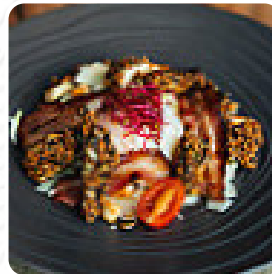

Menu Le Lodge Avoriaz

<https://lacarte.menu>

287 Route Des Grolets, Morzine, France

+33450375541 - <https://www.lepicerie-avoriaz.com/>

Ici, tu trouveras le menu de Le Lodge Avoriaz à Morzine. Actuellement, **15** mets et boissons sont sur la carte. Pour les **offres changeantes**, tu peux te renseigner par téléphone. Ce que [User](#) aime dans Le Lodge Avoriaz : une très belle équipe, (coucou Julien ;) un chef qui en plus de la carte nous concocte de super plats de la journée comme le maa tinito (plat d'origine tahitienne) un vrai plaisir et bien sûr la terrasse avec la meilleure vue pour le déjeuner. [Lire plus](#). Le café offre aussi la possibilité de s'installer à l'extérieur pour se restaurer quand il fait beau. Ce que [User](#) n'aime pas dans Le Lodge Avoriaz : superbe terrasse avec une vue magnifique, personnel très accueillant, mais parce qu'il y en a un mais les plats ne sont pas plus chers pour ce qui est sur la plaque. Donc on va pour le cadre mais pas pour les dégâts alimentaires ! [Lire plus](#). Le Lodge Avoriaz de Morzine est un bon endroit pour un bar pour boire quelque chose après la sortie du bureau et s'asseoir avec des amis, Tu peux aussi te réjouir de la typique raffinée *cuisine française*. En plus, tu peux demander de la grillade grillade commander, il y a aussi des savoureux plats végétariens sur le menu.

BAR

DESSERT

Ces types de plats sont servis

SALADE

SOUPE

PÂTES

DESSERTS

BURGER