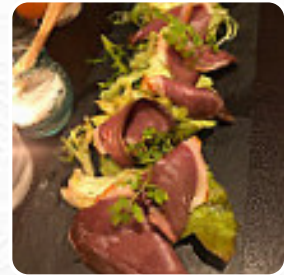

## *Menu L'antre Potes*

<https://lacarte.menu>

30 Rue Des Ecoles, Sceaux, France  
+33145370717,+33186995715

Le restaurant de Sceaux propose 15 différents repas et boissons sur la carte pour une moyenne 14 €. Ce que [User](#) aime dans L'antre Potes :

Une belle adresse ! Restaurant Soirée avec nos 2 petits adolescents. Tout le monde l'aimait. la chambre est magnifiquement décorée et pas très bruyante. La réception est très agréable, mais reste également discrète pendant le dîner mais toujours attentive aux besoins des invités. plats bien représentés, délicieux et inventifs pour différentes saveurs. Un choix suffisant pour satisfaire les goûts de chacun et assurer... [Lire plus](#). Si tu as envie de desserts, L'antre Potes peut sûrement t'apporter une solution avec ses **fins desserts**. Au bar, tu peux te détendre avec une bière fraîche ou d'autres boissons alcoolisées et non alcoolisées. Il y a également des succulents mets disponibles, typiques de l'Europe, régale-toi avec la typique délicieuse **cuisine française**.