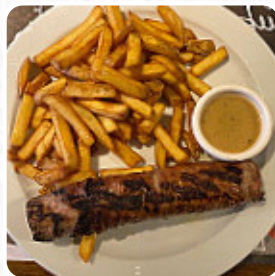

Menu Grill Courtepaille

<https://lacarte.menu>

Route Nationale 188, Massy, France

+33160118015,+33160112513 - <http://restaurants.courtepaille.com/restaurant-courtepaille-massy-id142>