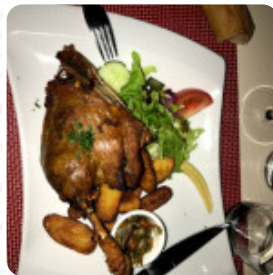

Ici, tu trouveras le [menu](#) de **Le Garage Toque** à Mimizan. Actuellement, 15 mets et boissons sont au menu. Pour les **offres saisonnières ou hebdomadaires**, tu peux te renseigner par téléphone. Ce que [User](#) aime dans Le Garage Toque :

lieu exceptionnel avec une grande terrasse pour vue sur l'océan et son beau coucher de soleil. accueil très chaleureux du personnel et des patrons, très bonne qualité de relation avec une mention pour paella. accès pour les personnes à mobilité réduite. nous sommes des clients fidèles toujours satisfaits, nous recommandons ce restaurant. [Lire plus](#). Les lieux sur place sont accessibles aux personnes à mobilité réduite et peuvent être utilisés même avec un fauteuil roulant ou des restrictions physiques, selon la situation météorologique on peut aussi bien s'asseoir dehors et manger et boire. Le Le Garage Toque de Mimizan a des cuisines typiques de l'Europe à son menu, en plus, tu trouves ici des douceurs sucrées, des gâteaux, des simples en-cas et avec ça *des rafraîchissements glacés et des boissons très chaudes*. Si pour le dessert vous souhaitez quelque chose de sucré, Le Garage Toque ne vous déçoit pas non plus avec sa bonne sélection de desserts, les clients du restaurant sont également enthousiastes à propos de la vaste diversité de spécialités de café et de thé que le local propose.