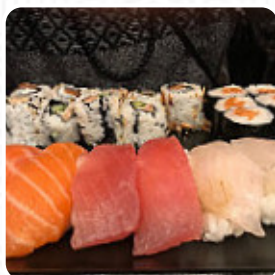

Un **complet menu** de **Yoko Sushi** de Toulouse avec tous les 15 repas et boissons se trouve ici sur la carte. Pour les offres changeantes, veuillez appeler ou utiliser les coordonnées sur le site internet pour contacter le propriétaire. Ce que **User** aime dans Yoko Sushi :

L'ambiance est top ! La salle est hyper bien décorée et les plats sont excellents et copieux ! L'équipe est accueillante et souriante, une belle adresse à connaître. [Lire plus](#). Le restaurant est accessible aux personnes à mobilité réduite et peut donc être utilisé même avec un fauteuil roulant ou des handicaps physiques, selon la météo on peut aussi bien s'asseoir dehors et manger et boire. Ce que **User** n'aime pas dans Yoko Sushi :

Accueil agréable, cuisine correcte, qui remplit l'estomac sans combler les papilles. Les goûts sont sans enthousiasme et les produits sans relief. On est loin d'un sushi addict. [Lire plus](#). Yoko Sushi de Toulouse est un bar adapté pour boire quelque chose après la fin du travail et s'asseoir avec des amis, et on utilise beaucoup de légumes frais du jardin, de poisson et de viande pour cuisiner les faciles à digérer plats japonais plats. Il est incontestable que le point fort de ce local est le savoureux **Sushi comme Maki et Sashimi**, sur le menu du jour il y a aussi beaucoup de [plats recettes](#).