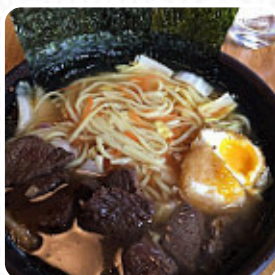

Un **complet menu** de **Yoko Sushi** de Toulouse avec tous les 15 repas et boissons se trouve ici sur la carte. Pour les offres changeantes, veuillez appeler ou utiliser les coordonnées sur le site internet pour contacter le propriétaire. Ce que **User** aime dans Yoko Sushi :

L'ambiance est top ! La salle est hyper bien décorée et les plats sont excellents et copieux ! L'équipe est accueillante et souriante, une belle adresse à connaître. [Lire plus](#). Le restaurant est accessible aux personnes à mobilité réduite et peut donc être utilisé même avec un fauteuil roulant ou des handicaps physiques, selon la météo on peut aussi bien s'asseoir dehors et manger et boire. Ce que **User** n'aime pas dans Yoko Sushi :

Accueil agréable, cuisine correcte, qui remplit l'estomac sans combler les papilles. Les goûts sont sans enthousiasme et les produits sans relief. On est loin d'un sushi addict. [Lire plus](#). Yoko Sushi de Toulouse est un bar adapté pour boire quelque chose après la fin du travail et s'asseoir avec des amis, et on utilise beaucoup de légumes frais du jardin, de poisson et de viande pour cuisiner les faciles à digérer plats japonais plats. Il est incontestable que le point fort de ce local est le savoureux **Sushi comme Maki et Sashimi**, sur le menu du jour il y a aussi beaucoup de [plats recettes](#).