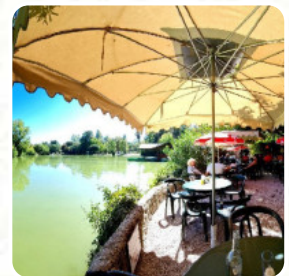

Menu La Buvette Du Lac

<https://lacarte.menu>

Parc Borely, Marseille, France

+33671728978 - <http://www.facebook.com/La-Buvette-du-Lac-102540868137013/>

Sur ce page web, tu trouveras le **menu complet [menu](#) de La Buvette Du Lac** de Marseille. Actuellement, 15 plats et boissons sont disponibles. Pour les offres saisonnières ou hebdomadaires, veuillez contacter directement le propriétaire du restaurant. Tu peux également le contacter via son site internet. Ce que [User](#) aime dans La Buvette Du Lac :

la buvette du lac, au coeur du parc borély. cuisine simple et savoureuse, très bon prix. L'accueil du patron et des serveuses est vraiment très sympathique et réactif. et le cadre est absolument superbe, sur le bord du lac, entouré de canards, perruques, moines, et un beau paon qui s'aventure parfois au milieu des tables. A bientôt. [Lire plus](#). Le café offre aussi la possibilité de s'installer à l'extérieur pour se restaurer quand il fait agréable. La Buvette Du Lac de Marseille est un *salon de thé confortable*, où tu peux savourer une collation ou un gâteau avec un café tiède ou un chocolat chaud, de plus, les enchanteuses gourmandises de ce local scintillent non seulement dans les yeux de nos jeunes invités. Par ailleurs, on te propose des menus savoureux selon le modèle français, en outre, les invités du local apprécient la vaste variété des **spécialités de café et de thé** que le restaurant propose.

DESSERTS

TOSTADAS

SALADE

Menu La Buvette Du Lac

La Buvette Du Lac

Parc Borely, Marseille, France

Heures d'ouverture:
Dimanche 10:00-17:00
Mercredi 10:00-17:00
Samedi 10:00-17:00

Fait avec [lacarte.menu](https://www.lacarte.menu)