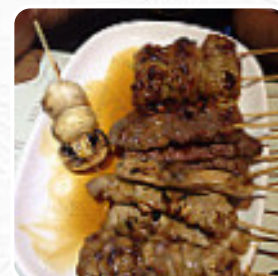

Le restaurant de La Garenne-Colombes propose 15 différents *menus et boissons sur [la carte](#)* à un prix moyen de 11 €. Ce que [User](#) aime dans Tokushima :

qualité alimentaire, service efficace et convivial, prix corrects et bonnes formules! On y mange depuis plusieurs années. tellement surpris par les commentaires négatifs ... (le mensonge spécial pour la dame qui a vu la mort à proximité et qui n'a plus pensé être de ce monde aujourd'hui merci pour le rire fou [Lire plus](#). Le restaurant offre aussi la possibilité de s'installer à l'extérieur pour se restaurer quand il fait agréable. Ce que [User](#) n'aime pas dans Tokushima :

pour prendre, prêt dans une dizaine de minutes. réception conviviale au téléphone et la récupération de l'ordre. les crevettes et la Californie. Les nems sont plutôt bons. Le riz californien un peu trop collant, mais ça a calmé ma faim. Je ne ferais pas mon adresse fétiche, mais pour décrire. [Lire plus](#). À La Garenne-Colombes, dans la cuisine du Tokushima, des plats typiques du pays sont préparés avec des originales délicieuses, Des savoureux plats végétariens sont aussi disponibles dans le menu. La **cuisine fusion asiatique** est également une partie importante du Tokushima. Pour ceux qui trouvent les mets ordinaires et généralement connus trop communs, ils pourraient ici aborder avec joie d'expérimenter et essayer une ou l'autre combinaison excitante d'ingrédients à déguster, Notamment délicieux sont également les Sashimi et délices comme le Sashimi de ce local.