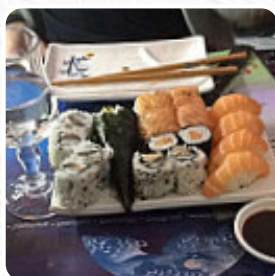

Le restaurant de La Garenne-Colombes propose 15 différents *menus et boissons sur [la carte](#)* à un prix moyen de 11 €. Ce que [User](#) aime dans Tokushima :

qualité alimentaire, service efficace et convivial, prix corrects et bonnes formules! On y mange depuis plusieurs années. tellement surpris par les commentaires négatifs ... (le mensonge spécial pour la dame qui a vu la mort à proximité et qui n'a plus pensé être de ce monde aujourd'hui merci pour le rire fou [Lire plus](#). Le restaurant offre aussi la possibilité de s'installer à l'extérieur pour se restaurer quand il fait agréable. Ce que [User](#) n'aime pas dans Tokushima :

pour prendre, prêt dans une dizaine de minutes. réception conviviale au téléphone et la récupération de l'ordre. les crevettes et la Californie. Les nems sont plutôt bons. Le riz californien un peu trop collant, mais ça a calmé ma faim. Je ne ferais pas mon adresse fétiche, mais pour décrire. [Lire plus](#). À La Garenne-Colombes, dans la cuisine du Tokushima, des plats typiques du pays sont préparés avec des originales délicieuses, Des savoureux plats végétariens sont aussi disponibles dans le menu. La **cuisine fusion asiatique** est également une partie importante du Tokushima. Pour ceux qui trouvent les mets ordinaires et généralement connus trop communs, ils pourraient ici aborder avec joie d'expérimenter et essayer une ou l'autre combinaison excitante d'ingrédients à déguster, Notamment délicieux sont également les Sashimi et délices comme le Sashimi de ce local.