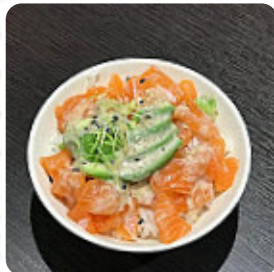

Un **complet menu** de Fujiya Wok de Le Petit-Quevilly avec tous les 15 repas et boissons se trouve ici au menu. Pour les offres changeantes, veuillez appeler ou utiliser les coordonnées sur le site internet pour contacter le propriétaire. Ce que [User](#) aime dans Fujiya Wok :

Je viens là régulièrement et je recommande sans hésitation cet endroit dont la qualité de la cuisine japonaise est très correcte! les tjrs chauds bienvenue, et les soins personnels ... ne change rien [Lire plus](#). Le restaurant est accessible aux personnes à mobilité réduite et peut donc être utilisé même avec un fauteuil roulant ou des handicaps physiques, selon la situation météorologique on peut aussi bien s'asseoir dehors et manger et boire.

Fujiya Wok de Le Petit-Quevilly fait un bon bar si après *la sortie du bureau on veut encore un cocktail* et s'asseoir avec des amis ou seul, parmi les spécialités de ce établissement, on retient particulièrement les Sashimi et le Sashimi. Si pour le dessert vous souhaitez quelque chose de un dessert, Fujiya Wok ne vous déçoit pas non plus avec sa vaste sélection de desserts, et les sains plats japonais repas sont cuisinés avec beaucoup de légumes frais du jardin, de poisson et de viande.