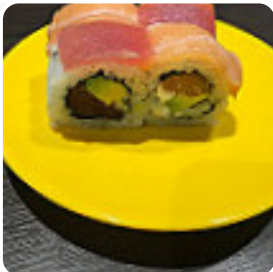

Un **complet menu** de Fujiya Wok de Le Petit-Quevilly avec tous les 15 repas et boissons se trouve ici au menu. Pour les offres changeantes, veuillez appeler ou utiliser les coordonnées sur le site internet pour contacter le propriétaire. Ce que [User](#) aime dans Fujiya Wok :

Je viens là régulièrement et je recommande sans hésitation cet endroit dont la qualité de la cuisine japonaise est très correcte! les tjrs chauds bienvenue, et les soins personnels ... ne change rien [Lire plus](#). Le restaurant est accessible aux personnes à mobilité réduite et peut donc être utilisé même avec un fauteuil roulant ou des handicaps physiques, selon la situation météorologique on peut aussi bien s'asseoir dehors et manger et boire.

Fujiya Wok de Le Petit-Quevilly fait un bon bar si après *la sortie du bureau on veut encore un cocktail* et s'asseoir avec des amis ou seul, parmi les spécialités de ce établissement, on retient particulièrement les Sashimi et le Sashimi. Si pour le dessert vous souhaitez quelque chose de un dessert, Fujiya Wok ne vous déçoit pas non plus avec sa vaste sélection de desserts, et les sains plats japonais repas sont cuisinés avec beaucoup de légumes frais du jardin, de poisson et de viande.