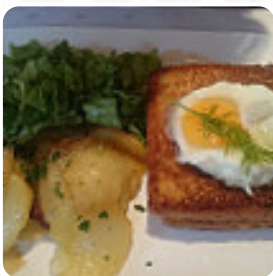

Menu Hotel Restaurant Les Ambassadeurs

<https://lacarte.menu>

21 avenue du General de Gaulle, 46200 Souillac, France

+33565327836,+33890719646,+33890719894 - <http://www.ambassadeurs-hotel.com>

Ici, tu trouveras le menu de Hotel Restaurant Les Ambassadeurs à [Souillac](#). Actuellement, **18** plats et boissons sont au menu. Pour les *offres saisonnières ou hebdomadaires*, tu peux te renseigner par téléphone. Quand le temps est beau, tu peux aussi manger dehors, et il y a du Wifi offert. Les locaux sur place sont accessibles et donc aucun problème pour les clients en fauteuil roulant ou avec des handicaps physiologiques. Si tu as envie de quelque chose de sucré, tu devrais visiter Hotel Restaurant Les Ambassadeurs, car ils proposent des **succulents desserts** qui satisferont certainement définitivement ton envie de sucre, en plus, tu trouves ici des douceurs sucrées, des gâteaux, des simples en-cas et avec ça des rafraîchissements glacés et des boissons très chaudes. Tu peux aussi te détendre au bar après le repas (ou pendant) et apprécier une boisson alcoolisée ou non alcoolisée, les invités du restaurant aiment aussi la vaste sélection de spécialités de café et de thé que le restaurant a à offrir.