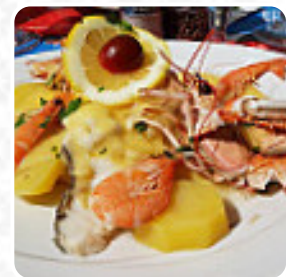

Menu L'Escale

<https://lacarte.menu>

1 rue Garlahy, 44420 La Turballe, France

+33240628281 - <http://l-escale-la-turballe.paqe.io/>

Sur ce site internet, tu trouveras le *menu complet* [menu](#) de L'Escale de La Turballe. Actuellement, **26** mets et boissons sont disponibles. Pour les offres changeantes, veuillez contacter directement le propriétaire du restaurant. Tu peux également le contacter via son site internet. Ce que [User](#) aime dans L'Escale : Pour 4 moules-frites, 1 bouteille de vin blanc et 4 desserts à la carte, l'addition est raisonnable. Les moules sont bonnes et bien assaisonnées. Leur diversité change des traditionnelles "moules marinières". Le cadre de ce restaurant est sympathique! Les desserts sont maison. Totale transparence ; tout est indiqué sur la carte. [Lire plus](#). Le restaurant offre aussi la possibilité de s'installer à l'extérieur pour manger quand il fait agréable, et dans les espaces accessibles, peuvent également venir des invités en fauteuil roulant ou avec des limitations physiques. Au L'Escale de La Turballe, divers exquis plats français sont servis, les invités du local prennent aussi en compte la vaste choix de spécialités de café et de thé que le restaurant propose. En outre, on te sert des **exquis fruits de mer plats**, de plus, les doux desserts du restaurant brillent non seulement dans les yeux des petits invités.