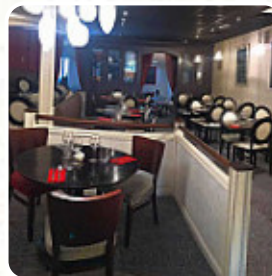

Un complet [menu](#) de L'ardoise Sarl de [Lamballe](#) avec tous les 18 repas et boissons se trouve ici sur la carte. Pour les **offres changeantes**, veuillez appeler ou utiliser les coordonnées sur le site internet pour contacter le propriétaire. Ce que [User](#) aime dans L'ardoise Sarl :

Cuisine de très bon niveau, sur place en plus du choix sur la carte, deux menus proposés Chef à 32 euros et Marché à 22 euros. Une qualité irréprochable, une présentation minutieuse. Personnel très réactif et souriant.

Parking de la gare disponible devant le restaurant. Terrasse à l'arrière pour de beaux jours. Adresse au conseiller. Une moins étoile parce que je n'ai pas vu l'accessibilité pour les personnes à mobil... [Lire plus](#). Le restaurant offre aussi la possibilité de s'installer à l'extérieur pour déguster un repas quand il fait beau, et dans les locaux accessibles, peuvent également venir des visiteurs en fauteuil roulant ou avec des handicaps physiques. Au L'ardoise Sarl de Lamballe, on sert divers délicieux plats français, Il est possible de se détendre au bar avec une tirée à la pression ou d'autres boissons alcoolisées et non alcoolisées. En supplément, ce restaurant a à offrir les menus typiques et l'ambiance d'une *brasserie française*, de plus, les enchanteuses gourmandises de ce restaurant scintillent non seulement sur les assiettes des enfants et dans leurs yeux.