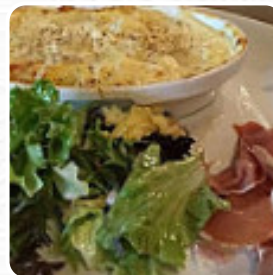

Le menu de Du Fromage 's de Malbuisson contient **15** repas. En général un menu ou une boisson sur le menu coûte environ 8 €. Les catégories peuvent être consultées dans le menu ci-dessous. Ce que User aime dans Du Fromage :

ce restaurant souligné propose une nourriture et des boissons absolument excellentes avec beaucoup d'éloges et est donc d'un très bon rapport qualité-prix. nous avons construit un road trip dans la france secrète de stein et recommanderions sans hésiter un voyage à Malbuisson, qui est lui-même une oasis pour se rendre à la religieuse. s'ils ne veulent pas venir à l'hôtel, essayez o doubs sejour, un bel appartement pr... Lire plus. Le restaurant propose le WiFi gratuit pour ses clients, et dans les espaces accessibles, peuvent également venir des clients en fauteuil roulant ou avec des handicaps physiques. Si la météo le permet, tu peux aussi prendre quelque chose en plein air. Le Du Fromage de Malbuisson présente divers **raffinés plats français**, le restaurant propose aussi des *recettes de l'environnement* européen.