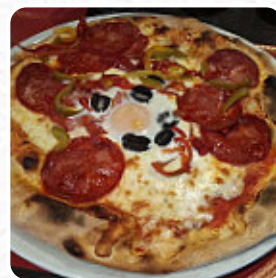

Ici, tu trouveras le menu de Le Jardin Napolitain à Jouy-en-Josas. Actuellement, 15 menus et boissons sont sur la carte. Pour les **offres changeantes**, tu peux te renseigner par téléphone. Les lieux dans le restaurant sont accessibles aux personnes à mobilité réduite et peuvent être utilisés même avec un fauteuil roulant ou des restrictions physiques, selon la météo on peut aussi bien s'asseoir dehors et se faire servir. Ce que [User](#) n'aime pas dans Le Jardin Napolitain :

Je n'ai pas aimé: l'accueil, l'attente, être servi par 4 personnes différentes, dont un grand serveur très mal aimable; le rosé chaud, l'absence de glaçons en juillet, l'eau en carafe aussi; la [pizza](#) norvégienne sans crème fraîche, les pâtes trop cuites, la sauce tomate industrielle, le supplément 2 euros par personne parce groupe musique passe le vendredi soir. Le patron peut offrir le kir...malgré cela, pour nous pl... [Lire plus](#). Une visite au Le Jardin Napolitain est particulièrement enrichissante grâce à la grande choix de [spécialités de café et de thé](#), Tu peux aussi te détendre au bar avec une **fraîchement tirée** ou d'autres boissons alcoolisées et non alcoolisées. Bien sûr, il y a aussi des pizzas savoureuses, qui sont cuites fraîches selon une recette traditionnelle, et tu y trouveras une cuisine traditionnelle *italienne* avec des classiques tels que la [pizza](#) et les pâtes.