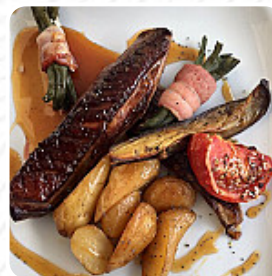

- Restaurant -
Le Chat Qui Pêche

Menu *Le Chat Qui Pêche*

<https://lacarte.menu>

6 Place Grenette, 07200, Aubenas, France

+33475360803,+33426624150,+33890210528 - <http://www.le-chat-qui-peche.fr/>

Ici, tu trouveras le menu de Le Chat Qui Pêche à Aubenas. Actuellement, 15 repas et boissons sont au menu. Pour les **offres changeantes**, tu peux te renseigner par téléphone. Ce que [User](#) aime dans Le Chat Qui Pêche : Situé près du château de Montlaur, à Aubenas, au détour de petites ruelles. Menu entrée plat dessert à 29 euros. Les plats servis sont excellents. Le service est quand à lui irréprochable et avec le sourire. Une adresse à conseiller. [Lire plus](#). Le restaurant offre aussi la possibilité de s'installer à l'extérieur pour se restaurer quand il fait agréable, et dans les locaux accessibles, peuvent également venir des invités en fauteuil roulant ou avec des limitations physiques. Le vaste sélection de **spécialités de café et de thé** accroît nettement la valeur d'une visite au Le Chat Qui Pêche, Au bar, tu peux te détendre avec une *tirée à la pression* ou d'autres boissons alcoolisées et non alcoolisées. Tu peux aussi t'attendre à une fine cuisine végétarienne, de plus, les doux desserts de la maison brillent non seulement dans les yeux de nos petits invités.

CAFÉ

Asia Breakfast

YOUTIAO

Seasonal Testing

FOIE GRAS

Ingrédients utilisés

VIANDE

Dessert