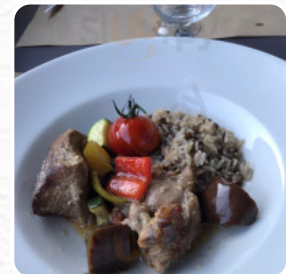

Menu Bistrot du Pays

<https://lacarte.menu>

Place Dela Mairie, Labeaume, France

+33475351332 - <http://www.bistrot-du-pays.com>