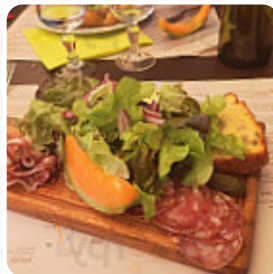

## ***Menu Bistrot du Pays***

<https://lacarte.menu>

Place Dela Mairie, Labeaume, France

+33475351332 - <http://www.bistrot-du-pays.com>

Ici, tu trouveras le [menu de Bistrot du Pays](#) à Labeaume. Actuellement, 15 mets et boissons sont sur la carte. Pour les offres saisonnières ou hebdomadaires, tu peux te renseigner par téléphone. Ce que [User](#) aime dans Bistrot du Pays :

Nous avons mangé avec nos deux enfants. Les assiettes sont très copieuses surtout pour le menu enfant. L'assiette ardechoise était bonne. Les serveurs sont speed donc peu de temps à nous accorder. [Lire plus](#). Le café offre aussi la possibilité de s'installer à l'extérieur pour manger quand il fait bon, et dans les espaces accessibles, peuvent également venir des invités en fauteuil roulant ou avec des limitations physiologiques. Ce que [User](#) n'aime pas dans Bistrot du Pays :

Comme l'écrivent quelques autres clients, nous avons été surpris du manque de sens de l'accueil des serveurs. Pour un verre en terrasse + glaces (délicieuses les glaces), nous avons eu l'impression de déranger ces jeunes gens, l'un qui semblait finir son service.... je suis d'accord pour dire qu'ils affichent un certain mépris, c'est je pense simplement un manque de professionnalisme!! dommage, ça gâche le moment déte... [Lire plus](#). Es-tu à la recherche de desserts ? Chez Bistrot du Pays, tu trouveras des *magiques desserts* qui satisferont certainement ton envie de remplir, Tu peux aussi te détendre au bar avec une **fraîchement tirée** ou d'autres boissons alcoolisées et non alcoolisées. De plus, on te propose des menus savoureux à la française, le restaurant fournit aussi des plats de l'environnement [européen](#).