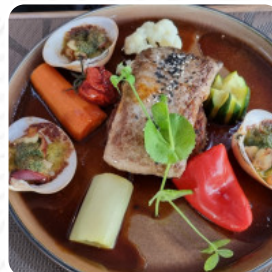

Menu La Fringale

<https://lacarte.menu>

2 Grande Rue, Chaux-Neuve, France

+33381893179,+33972641681 - <https://latableducebriot.metro.rest/>

Un complet [menu](#) de La Fringale de Chaux-Neuve avec tous les 14 mets et boissons se trouve ici au menu. Pour les **offres changeantes**, veuillez appeler ou utiliser les coordonnées sur le site internet pour contacter le propriétaire. Ce que [User](#) aime dans La Fringale : accueil très agréable, nous avons apprécié nous-mêmes. C'est le meilleur restaurant que nous avons fait autour de la foncine. Félicitations à la cuisine et dans la chambre. [Lire plus](#). Les lieux dans le restaurant sont accessibles aux personnes à mobilité réduite et peuvent être utilisés même avec un fauteuil roulant ou des handicaps physiologiques, selon la situation météorologique on peut aussi bien s'asseoir dehors et prendre quelque chose à manger. Ce que [User](#) n'aime pas dans La Fringale : Je lisais les avis sur cet hôtel et j'ai remarqué que cela fait des mois que les clients réclament un simple gobelet dans leur chambre...et que malgré ça il n'y en a toujours pas.... C'est quelque chose que j'essaie de comprendre... Pour le reste ..si vous n'êtes pas pressé ...essayez le restaurant...correct..mais peu de choix [Lire plus](#). Si tu es en hâte et que ça doit aller vite, tu reçois au La Fringale de Chaux-Neuve des délicieux Fast-Food plats comme tu les aimes préparés pour toi en quelques minutes, le matin il y a ici un complet petit déjeuner. Quand on a peu d'appétit, on peut simplement choisir l'un des savoureux **sandwiches**, une saine salade ou un autre en-cas, et tu as le droit de t'attendre à la délicieuse traditionnelle cuisine de fruits de mer.

DESSERTS 3

MICHELIN Special

PLAT PRINCIPAL 1

PLAT PRINCIPAL 2

PLAT PRINCIPAL 3

Gebratene Nudeln mit gebackener Hühnerbrust

DÉMARREUR 1

DÉMARREUR 2