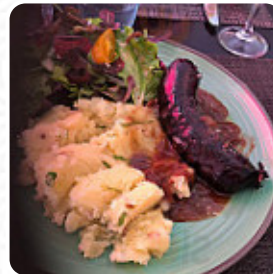

Sur ce site internet, tu trouveras le menu complet [menu](#) de La Passion Des Mets de Saint-Laurent-du-Var. Actuellement, 15 repas et boissons sont disponibles. Pour les offres changeantes, veuillez contacter directement le propriétaire du restaurant. Tu peux également le contacter via son site internet. Ce que [User](#) aime dans La Passion Des Mets :

restaurant belle cuisine niçoise produire très frais sans problème réception amicale surtout les ps patron éviter le pain perdu pour le reste pas de problème [Lire plus](#). Le restaurant propose le W-LAN gratuit pour ses invités, et dans les espaces accessibles, peuvent également venir des visiteurs en fauteuil roulant ou avec des limitations physiologiques. Si le temps le permet, tu peux aussi prendre quelque chose en plein air. Le Restaurant propose également un **service de traiteur** à ses clients à table, De plus, les *enchanteurs* desserts du établissement brillent non seulement dans les yeux de nos petits invités. Les burgers de ce établissement comptent parmi les points forts et sont généralement servis avec des garnitures comme des frites, des salades ou des quartiers de pommes de terre, en outre, des **mets méditerranéens faciles** à digérer sont à choisir.