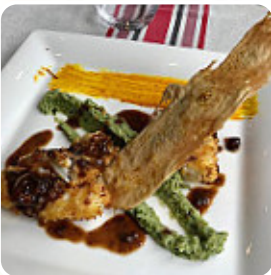

Menu Mb

<https://lacarte.menu>

17 AVENUE GEORGES POMPIDOU, Capbreton, France
+33558721202 - <http://mbrestaurant.free.fr/>