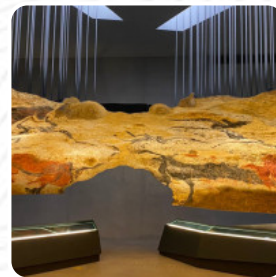

Sur ce site web, tu trouveras le [menu complet menu](#) de Les Grottes De Roffy de [Sainte-Nathalène](#). Actuellement, **15** plats et boissons sont disponibles. Pour les **offres saisonnières ou hebdomadaires**, veuillez contacter directement le propriétaire du restaurant. Tu peux également le contacter via son site internet. Ce que

[User](#) aime dans Les Grottes De Roffy :

super week-end avec des amis dans ce camping! un cadre magnifique, une très grande piscine avec des diapositives pour les enfants. très bien équipé, très propre et une super belle équipe. un restaurant où manger très bien (produits de fresh) avec des plaques généreuses. Cerise sur le gâteau, un concert a eu lieu le dimanche soir avec un très joli petit groupe. court, un site idéal pour visiter sarlat min en voiture)... [Lire plus](#). Quand la météo est bon, tu peux aussi manger dehors, et dans les espaces accessibles, peuvent également venir des invités en fauteuil roulant ou avec des limitations physiques. Chez Les Grottes De Roffy à Sainte-Nathalène, on prépare une savoureuse [pizza](#) selon une méthode traditionnelle et est tout juste sortie du four, Tu peux aussi te détendre au bar avec une [bière froide](#) ou d'autres boissons alcoolisées et non alcoolisées. Si tu veux venir prendre le petit déjeuner, un délicieux brunch t'attend, régale-toi avec la typique succulente cuisine française.