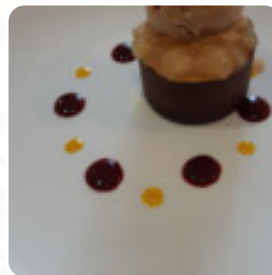

## ***Menu Le Domaine De La Bretonniere***

<https://lacarte.menu>

La Bretonniere, Boufféré, France

(+33)251380137 - <http://www.la-bretonniere.fr/>

Un complet menu de Le Domaine De La Bretonniere de Boufféré avec tous les 6 menus et boissons se trouve ici sur la carte. Pour les offres changeantes, veuillez appeler ou utiliser les coordonnées sur le site internet pour contacter le propriétaire. Ce que [User](#) aime dans Le Domaine De La Bretonniere : très bien reçue a chaque fois , ambiance chaleureuse, personnels extrêmement agréable , toujours de bonne humeur, les repas sont très bons et variés . Le service est rapide qu'importe l'affluence , il n'y a jamais d'attente. Restaurant A recommander. [Lire plus](#). Le bistro offre aussi la possibilité de s'installer à l'extérieur pour manger quand il fait beau, et dans les locaux accessibles, peuvent également venir des visiteurs en fauteuil roulant ou avec des handicaps physiques. Ce que [User](#) n'aime pas dans Le Domaine De La Bretonniere : Du monde, du choix, évidemment parmi tout ce choix, tout ne peut pas être fait maison... Je regrette que mon rôti de veau soit servi avec des tranches trop fines et trop cuites du coup.. [Lire plus](#). Es-tu à la recherche de *douceurs sucrées* ? Chez Le Domaine De La Bretonniere, tu trouveras des **magiques desserts** qui satisferont certainement ton envie de sucreries, ici on sert le matin un **appétissant brunch**. Tu as la possibilité, après le repas (ou pendant), de te détendre au bar avec une boisson alcoolisée ou non alcoolisée encore, tu recevras ici aussi de délicieux amuse-gueules, des gâteaux, des simples en-cas et avec ça des rafraîchissements glacés et des boissons très chaudes.