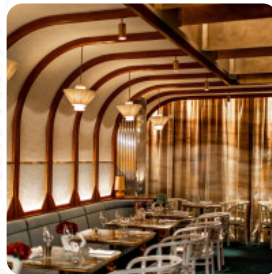

## *Menu La Scene Par Stephanie Le Quellec*

<https://lacarte.menu>

32 Avenue Matignon, 75008 Paris France, Corbeil-Essonnes

+33670204914 - <http://www.la-scene.paris/>

Sur ce site internet, tu trouveras le [menu complet menu](#) de La Scene Par Stephanie Le Quellec de Corbeil-Essonnes. Actuellement, 4 mets et boissons sont disponibles. Pour les *offres changeantes*, veuillez contacter directement le propriétaire du restaurant. Tu peux également le contacter via son site internet. Ce que [User](#) aime dans La Scene Par Stephanie Le Quellec :

tous les ingrédients pour succéder à une belle soirée .. le cadre élégant et cocon avec une vue sur la cuisine . un service ultra précis d'une grande bonté et professionnalisme avec toujours le bon mot et le sourire ... un sommelier écoute et de bons conseils avec un profond désir de nous faire découvrir différents vins du terroir. et une cuisine gastronomique et précise avec son menu mis en scène dans sept ac... [Lire plus](#). Avec un agréable temps, on peut même manger à l'extérieur. Le La Scene Par Stephanie Le Quellec de Corbeil-Essonnes propose différents **raffinés plats français**, En outre, les **mets légers et sains** sur le menu font partie des mets les plus recherchés des invités. Si pour le dessert vous souhaitez quelque chose de un dessert, La Scene Par Stephanie Le Quellec ne vous déçoit pas non plus avec sa bonne sélection de desserts.