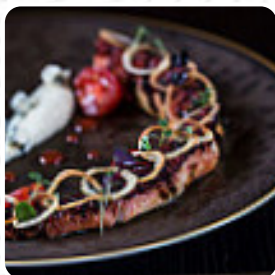

Un complet menu de Kaito de Megève avec tous les 15 menus et boissons se trouve ici sur la carte. Pour les offres saisonnières ou hebdomadaires, veuillez appeler ou utiliser les coordonnées sur le site internet pour contacter le propriétaire. Ce que [User](#) aime dans Kaito :

janvier 2022 Je suis revenu manger un Duck laqué et malheureusement sa préparation très simple n'est pas à la hauteur et ne mérite pas le prix demandé. Pas de dressage, pas de préparation de la peau, viande tiède, galette etc... C'est pourquoi je supprime une étoile, je la garde en mémoire de ma première expérience. juillet 2021 Un décor raffiné, une réception très agréable et un très bon service avec de très beaux s... [Lire plus](#). En tant que client, tu peux utiliser le WiFi du établissement sans frais, et dans les locaux accessibles, peuvent également venir des visiteurs en fauteuil roulant ou avec des handicaps physiques. Si le temps le permet, tu peux aussi te faire servir en plein air. Si tu as envie de *desserts*, Kaito peut sûrement t'apporter une solution avec ses délicieux desserts, Tu peux prendre du temps pour toi au bar avec une **bière froide** ou d'autres boissons alcoolisées et non alcoolisées. Beaucoup de légumes du marché, du poisson et de la viande sont utilisés dans la cuisine japonaise **facile à digérer** de Kaito, la incroyablement originale de différentes composants garantit aux clients une expérience gustative inoubliable de cette cuisine fusion préparée de manière experte.