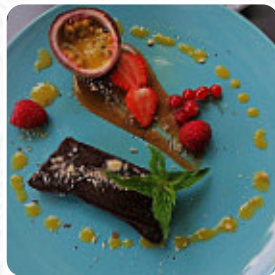

Un complet menu de Le Jardin De Lola de La Ciotat avec tous les 15 repas et boissons se trouve ici sur la carte.

Pour les **offres saisonnières ou hebdomadaires**, veuillez appeler ou utiliser les coordonnées sur le site internet pour contacter le propriétaire. Avec un bon temps, on peut même manger en plein air, et dans les locaux accessibles, peuvent également venir des clients en fauteuil roulant ou avec des handicaps physiques. Ce que

[Florian e](#) n'aime pas dans Le Jardin De Lola :

C'est très très très décevant ... . On ne sait pas si on a été victime d'une farce ou d'une caméra cachée ... . Les prix sont exorbitants par rapport à la qualité proposée (de l'ordre de 30€ par plat). Les vins sont bons mais sans plus. Le service est déplorable ... . Nous avons indiqués lors du repas être extrêmement déçus par le goût, la quantité et la qualité des plats, mais la restauratrice ne nous calcules p... [Lire plus](#). Si tu as envie de quelque chose de sucré, tu devrais visiter Le Jardin De Lola, car ils proposent des charmants desserts qui satisferont certainement définitivement ton envie de sucre, Tu peux aussi te réjouir de la typique savoureuse **cuisine française**. Tu as la possibilité, après le repas (ou pendant), de te détendre au bar avec une boisson alcoolisée ou non alcoolisée encore, Les *plats légers et sains menus* dans la liste des spécialités sont aussi parmi les favoris des invités.