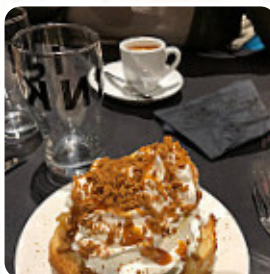

Le restaurant de Lyon propose **70** différents repas et boissons sur le menu à un prix moyen de 10 €. Ce que [Michèle Parent](#) aime dans Ninkasi :

Une adresse sympa pour boire une bière locale. Des starters sympas et copieux pour accompagner votre boisson ou un assortiment de burgers, salades et bagels très bons. Lors de notre visite pas d'ambiance musicale mais le lieu est agréable pour un moment entre amis. [Lire plus](#). Le restaurant est accessible aux personnes à mobilité réduite et peut donc être utilisé même avec un fauteuil roulant ou des restrictions physiques, selon la météo on peut aussi bien s'asseoir dehors et se faire servir. Ce que [Sylke Schindler](#) n'aime pas dans Ninkasi :

Des burgers de qualité, mais n'y allez pas si votre timing est serré...25 minutes pour qu'on vienne enfin prendre notre commande. Au bout d'une heure on nous a servi nos burgers et nos bières. Nous sommes partis au bout d'une heure 45 en laissant tomber notre commande de dessert.... [Lire plus](#). Si tu as faim de la *piquante cuisine sud-américaine*, tu trouveras ici ce que tu cherches : des repas savoureux cuisinés avec poisson, fruits de mer et viande, mais aussi **maïs, haricots et pommes de terre** sont au menu, Tu peux aussi te réjouir de la typique savoureuse *cuisine française*. En supplément, ce restaurant a à offrir les mets typiques et l'ambiance d'une brasserie française, et tu as l'opportunité de goûter des repas américains délicieux comme des Burgers ou Barbecue.