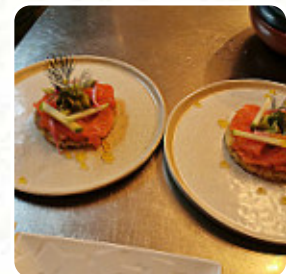

Menu Atelier cafe Patine

<https://lacarte.menu>

1 Grand rue | Cour de L'ancien Hotel de Ville, 26270 Mirmande, France
+33475412182 - <https://www.restaurant-patine.fr/>

Sur ce page web, tu trouveras le *menu complet* [menu](#) de Atelier cafe Patine de [Mirmande](#). Actuellement, 19 mets et boissons sont disponibles. Pour les offres saisonnières ou hebdomadaires, veuillez contacter directement le propriétaire du restaurant. Tu peux également le contacter via son site internet. Ce que [User](#) aime dans Atelier cafe Patine :

Que dire. ...super car très bon et varié. (des choix variés avec une recherche de bons produits et assiettes copieuses)Convivialité 5/5 et le reste 5/5A conseiller vivement! [Lire plus](#). Le restaurant offre aussi la possibilité de s'installer à l'extérieur pour se restaurer quand il fait agréable, et dans les locaux accessibles, peuvent également venir des visiteurs en fauteuil roulant ou avec des limitations physiques. Atelier cafe Patine de Mirmande est un café confortable, où tu peux prendre une petite collation ou un gâteau avec un café chaud ou un chocolat sucré, De plus, les enchanteurs desserts du restaurant brillent non seulement sur les assiettes des enfants et dans les yeux des enfants. Attends-toi à savourer de **délicieux plats végétariens menus**, naturellement, tu dois aussi essayer les **fins burgers** accompagnés de frites, salades ou de quartiers de pommes de terre offerts.