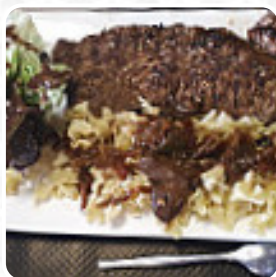

Un complet menu de Le Chatelain de Le Châtelet-en-Brie avec tous les 14 menus et boissons se trouve ici sur la carte. Pour les **offres saisonnières ou hebdomadaires**, veuillez appeler ou utiliser les coordonnées sur le site internet pour contacter le propriétaire. Ce que [User](#) aime dans Le Chatelain :

C'est une très bonne adresse à retenir! Une formule vous est proposée avec plusieurs choix d'entrées, de plats et de desserts, en fonction des produits de saison. Tout est fait maison, même le cocktail du jour! L'accueil est toujours très chaleureux et l'ambiance conviviale. Nous y revenons régulièrement. [Lire plus](#). Quand la météo est beau, tu peux aussi manger en plein air. Pour ceux qui veulent boire un cocktail après la fin du travail et s'asseoir avec des amis, Le Chatelain de [Le Châtelet-en-Brie](#) est un bon bar, Tu peux aussi te réjouir de la typique savoureuse *cuisine française*. On ne devrait pas laisser de côté la grande choix de spécialités de café et de thé dans ce restaurant, de plus, les **enchanteuses gourmandises** de ce local scintillent non seulement sur les assiettes des enfants et dans leurs yeux.