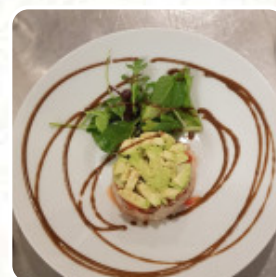

Un complet [menu](#) de L' Auberge du Moulin de Ollainville avec tous les 15 menus et boissons se trouve ici sur la carte. Pour les offres changeantes, veuillez appeler ou utiliser les coordonnées sur le site internet pour contacter le propriétaire. Le bistro offre aussi la possibilité de s'installer à l'extérieur pour se restaurer quand il fait agréable, et dans les espaces accessibles, peuvent également venir des invités en fauteuil roulant ou avec des limitations physiologiques. Ce que [User](#) n'aime pas dans L' Auberge du Moulin :

Très déçus Au vu des commentaires nous avons choisi ce restaurant pour fêter un anniversaire en fin de compte bien qu'arrivés à midi 20 le buffet d'entrées était déjà quasi vide , des tartares de boeuf commandé , la serveuse vient nous dire « Il va y avoir de l'attente j'espère que vous n'êtes pas pressés il y a du monde à servir avant vous l'accompagnement du tartare oignons cornichons câpres tailles bien trop gros... [Lire plus](#). Différents **raffinés plats français** sont servis au L' Auberge du Moulin de Ollainville, de plus, les **savoureux desserts** du établissement brillent non seulement dans les yeux des petits invités. Il ne faut pas manquer de remarquer la vaste gamme de spécialités de café et de thé dans ce restaurant.