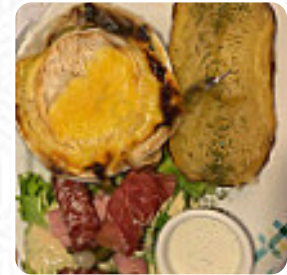

Le menu de La Pataterie 's de Chasseneuil-du-Poitou contient 14 menus. En moyenne un repas ou une boisson sur le menu coûte environ 7 €. Les catégories peuvent être consultées dans le menu ci-dessous. Ce que [User](#) aime dans La Pataterie :

accueil très chaleureux, personnel super amical et écoute, équipe très agréable, les enfants sont ravis. le repas commandé était excellent, nous reviendrons avec plaisir [Lire plus](#). Le restaurant est accessible aux personnes à mobilité réduite et peut donc être utilisé même avec un fauteuil roulant ou des handicaps physiques, selon la situation météorologique on peut aussi bien s'asseoir dehors et se faire servir. Ce que [User](#) n'aime pas dans La Pataterie :

Restaurant correct, on y mange des plats réconfortants mais la qualité de ce qui y est servie ne me semble pas valoir le prix auquel c'est proposé. Une bonne solution d'appoint. [Lire plus](#). Au La Pataterie de Chasseneuil-du-Poitou, on sert divers délicieux plats français, on trouve ici à côté des pâtisseries sucrées et des gâteaux aussi des petits en-cas ainsi que des rafraîchissements glacés et des boissons très chaudes. Si pour le dessert vous souhaitez quelque chose de un dessert, La Pataterie ne vous déçoit pas non plus avec sa grande **sélection de desserts**.