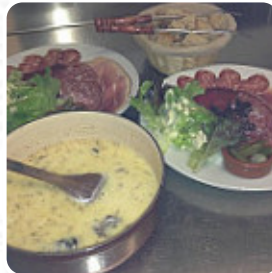

Menu La Bergerie

<https://lacarte.menu>

4 Route De Perouges, Meximieux, France

+33474460556 - <http://www.facebook.com/La-Bergerie-551151398258066/>

Ici, tu trouveras le [menu de La Bergerie](#) à Meximieux. Actuellement, 15 repas et boissons sont au menu. Pour les offres changeantes, tu peux te renseigner par téléphone. Ce que [User](#) aime dans La Bergerie : Bienvenue à la bergerie ou repère incontestable des fondus de spécialités montagnardes ! Une cuisine de qualité, et goûteuse... Madame est aux fourneaux Un service où l'humour et les bons mets sont en accord permanent ! Une excellente soirée ! Merci Françoise et Pinpin ! Nous reviendrons c'est sur !! [Lire plus](#). Quand le temps est bon, tu peux aussi manger à l'extérieur, et dans les locaux accessibles, peuvent également venir des clients en fauteuil roulant ou avec des limitations physiologiques. Ce que [User](#) n'aime pas dans La Bergerie : Un restaurant de spécialités savoyardes du tonnerre ... Des plats EXCELLENTS et des portions ultra généreuses... Des propriétaires très accueillants et commerçants qui vous mettent du baume au cœur Merci pour tout ! [Lire plus](#). Si tu es pressé, tu obtiens au La Bergerie de Meximieux des savoureux **Fast-Food menus à ton goût**, préparés pour toi en peu de temps, et tu peux t'attendre à la délicieuse typique cuisine de fruits de mer. Le grandiose scène d'une variété de attractions est un attrait supplémentaire pour ce restaurant, régale-toi avec la typique raffinée **cuisine française**.

MOTE

Cereals

DÉPART

Bottles of Wine & Water

BOUTEILLE DE VIN

Café

CAFÉ

Asia Breakfast