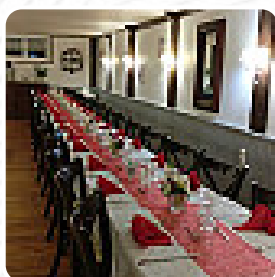

Ici, tu trouveras le menu de Le Champêtre à [Torigni-sur-Vire](#). Actuellement, **13** repas et boissons sont au menu. Pour les offres saisonnières ou hebdomadaires, tu peux te renseigner par téléphone. Ce que [User](#) aime dans Le Champêtre :

Nous sommes allés déjeuner pour la première fois au champêtre il y a semaines : nous nous sommes régalés et resto très sympa et convivial. Nous y retournerons [Lire plus](#). Avec un agréable temps, on peut même manger au grand air, et dans les espaces accessibles, peuvent également venir des invités en fauteuil roulant ou avec des handicaps physiologiques. Si tu es en hâte et que ça doit aller vite, tu obtiens au Le Champêtre de Torigni-sur-Vire des exquis Fast-Food menus comme tu les aimes préparés pour toi en quelques minutes, et tu as le droit de t'attendre à la savoureuse traditionnelle cuisine de fruits de mer. Si pour la fin vous souhaitez quelque chose de un dessert, Le Champêtre ne vous déçoit pas non plus avec sa vaste *sélection de desserts*, baigne-toi dans la vue impressionnante des décorations des menus et profite aussi d'une belle scène de certains des points d'intérêt régionaux **points forts**.